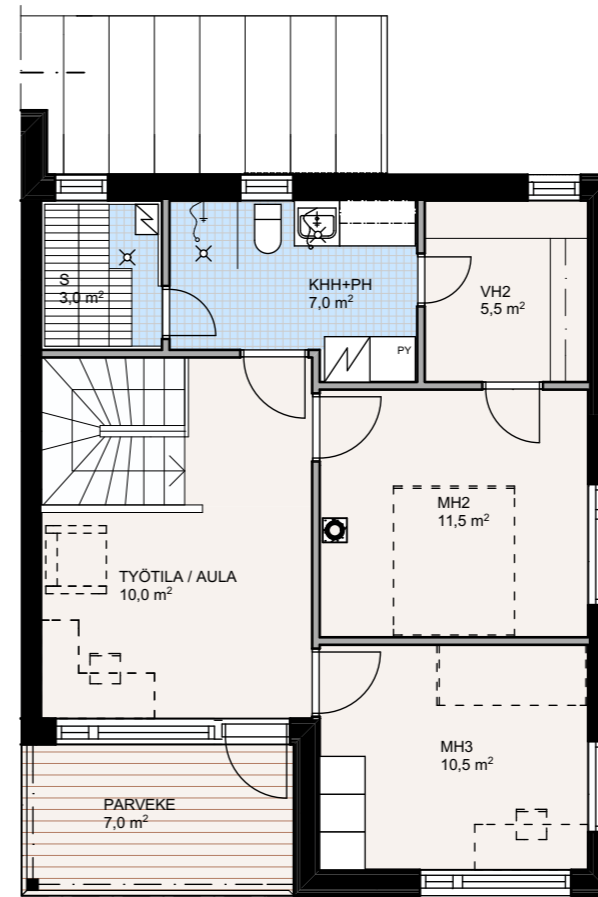

4H+K+AULA+KPH+S 110 m<sup>2</sup>

A2 / B2

LASITETTU TERASSI  
VARAUS

1.krs

PARVEKELASITUS  
VARAUS

2.krs