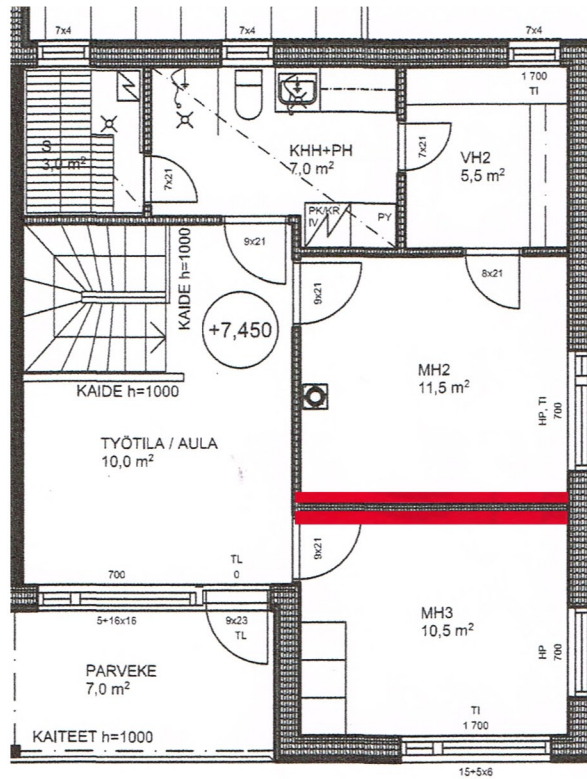

Saunan paneelit ja
lauteet: tervaleppä

Pesuhuoneen seinälaatta:
Extra Light Grey
200 x 400 mm,
vaaleanharmaa

Työtilan/aulan ja portaikon
maalisävy: F497