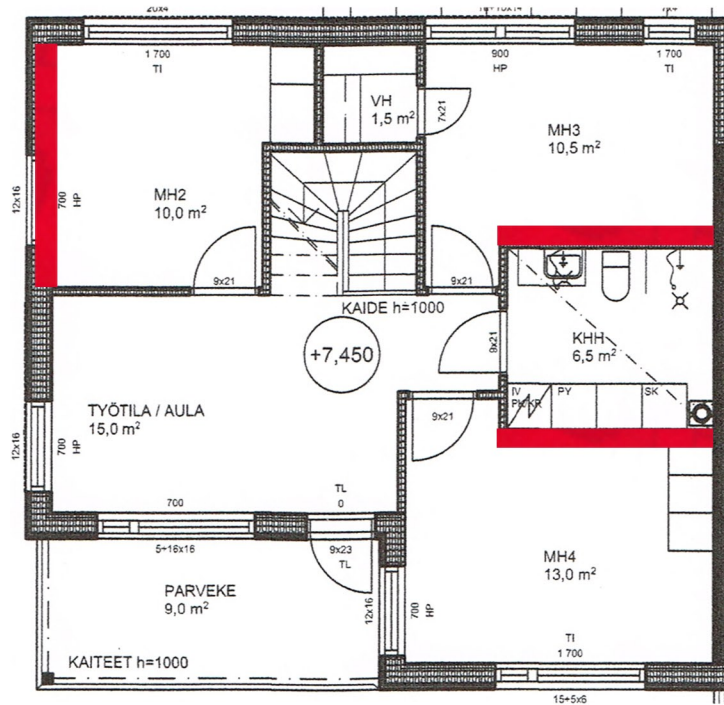

Kodinhoituhuoneen laatat:
Garnaby Wall Grey 22004
200 x 400 mm, mattaharmaa

Makuuhuoneen (13,0) maalisävyt:
tehoste J487, muut F497