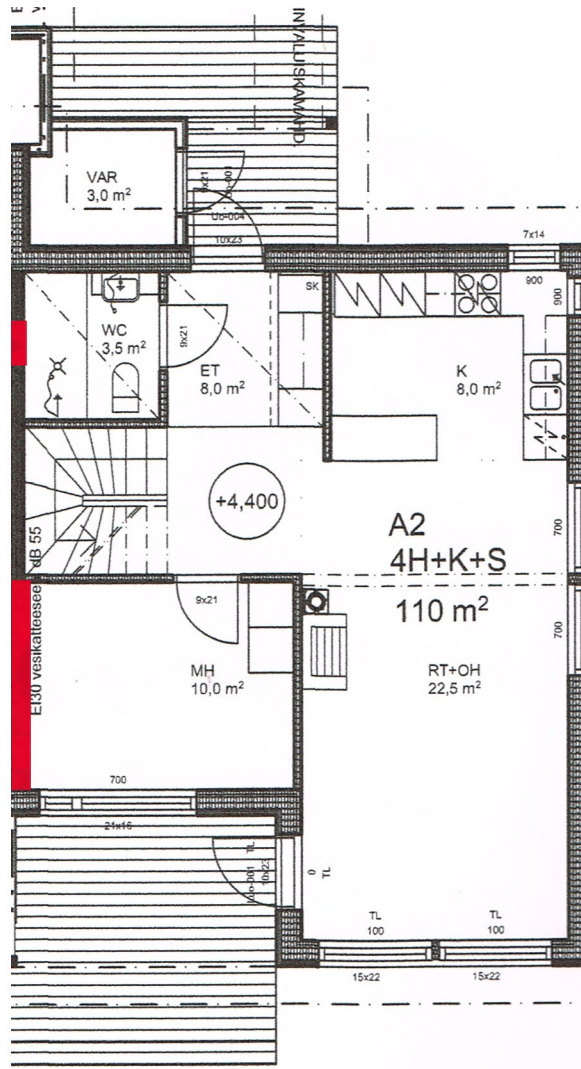

Pintamateriaalivalinnat 4H + K + S

Kuivien tilojen lattiamateriaali: laminaatti
Lamella Prime 46563, tundratammi

Kosteiden tilojen lattiamateriaali: lattialaatta
Trend Grey, harmaa, 100 x 100 mm

Eteisen lattiamateriaali: lattialaatta
Mineral Grey, 300 x 300 mm

Wc seinälaatta:
Arctic matt 200 x 400 mm,
matta valkoinen

Wc tehostelaatta:
City Joker Dark Grey
200 x 400 mm

Makuuhuoneen (10,0) maalisävyt:
tehoste Y487, muut F497