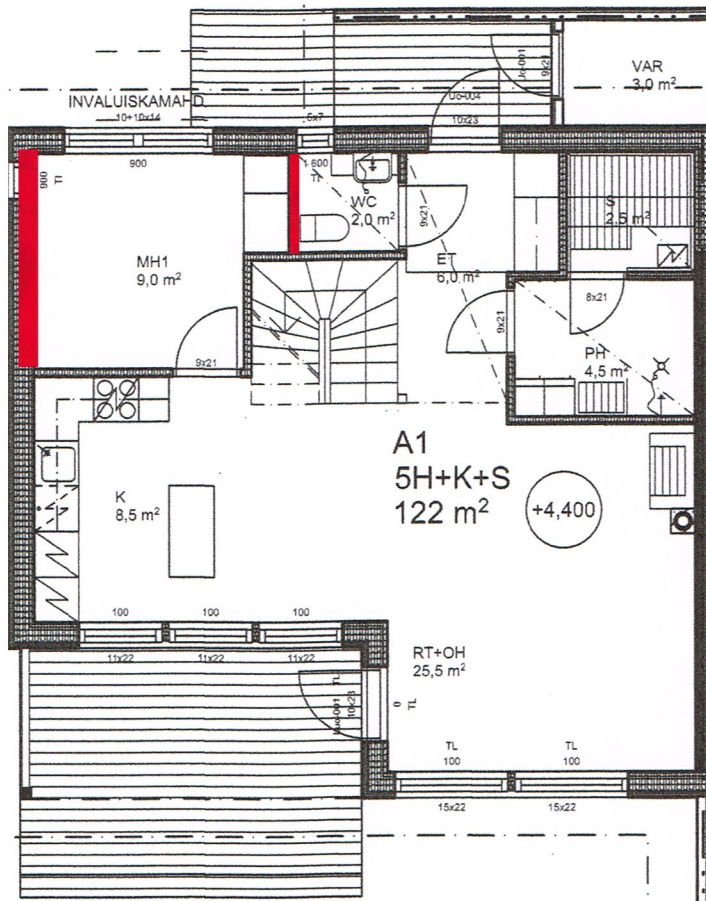

Keittiön välitila: AM_RH

Saunan paneelit ja
lauteet: tervaleppä

Pesuhuoneen seinälaatta
Extra Light Grey
200 x 400 mm,
vaaleanharmaa

Eteisen, keittiön, ruokailutilan ja
olohuoneen maalisävy: F497

Tapettivaihtoehdot: