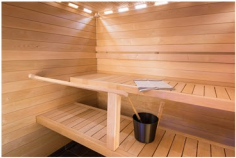

Saunan paneelit ja
lauteet: tervaleppä