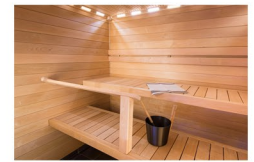

Saunan paneelit ja
lauteet: tervaleppä